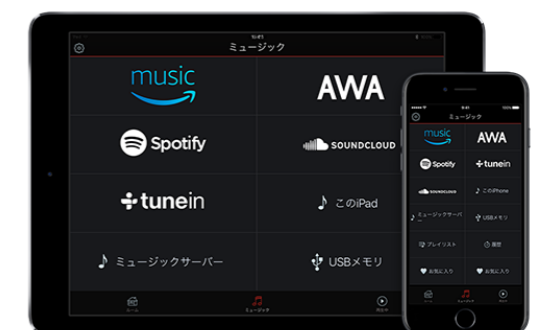

## AVアンプ DENON AVR-X1700H

8K Ultra HD、HDR10+、eARCなどの最新機能と高音質を兼ね備えた7.2ch AVサラウンドレシーバー  
ドルビーアトモスサラウンドでお部屋が映画館に！コンサートホールに！スタジアムに！

イメージ

イメージ

BluetoothやAirPlayを使って、スマホで音楽を！

あらゆるインターネットコンテンツが楽しめます