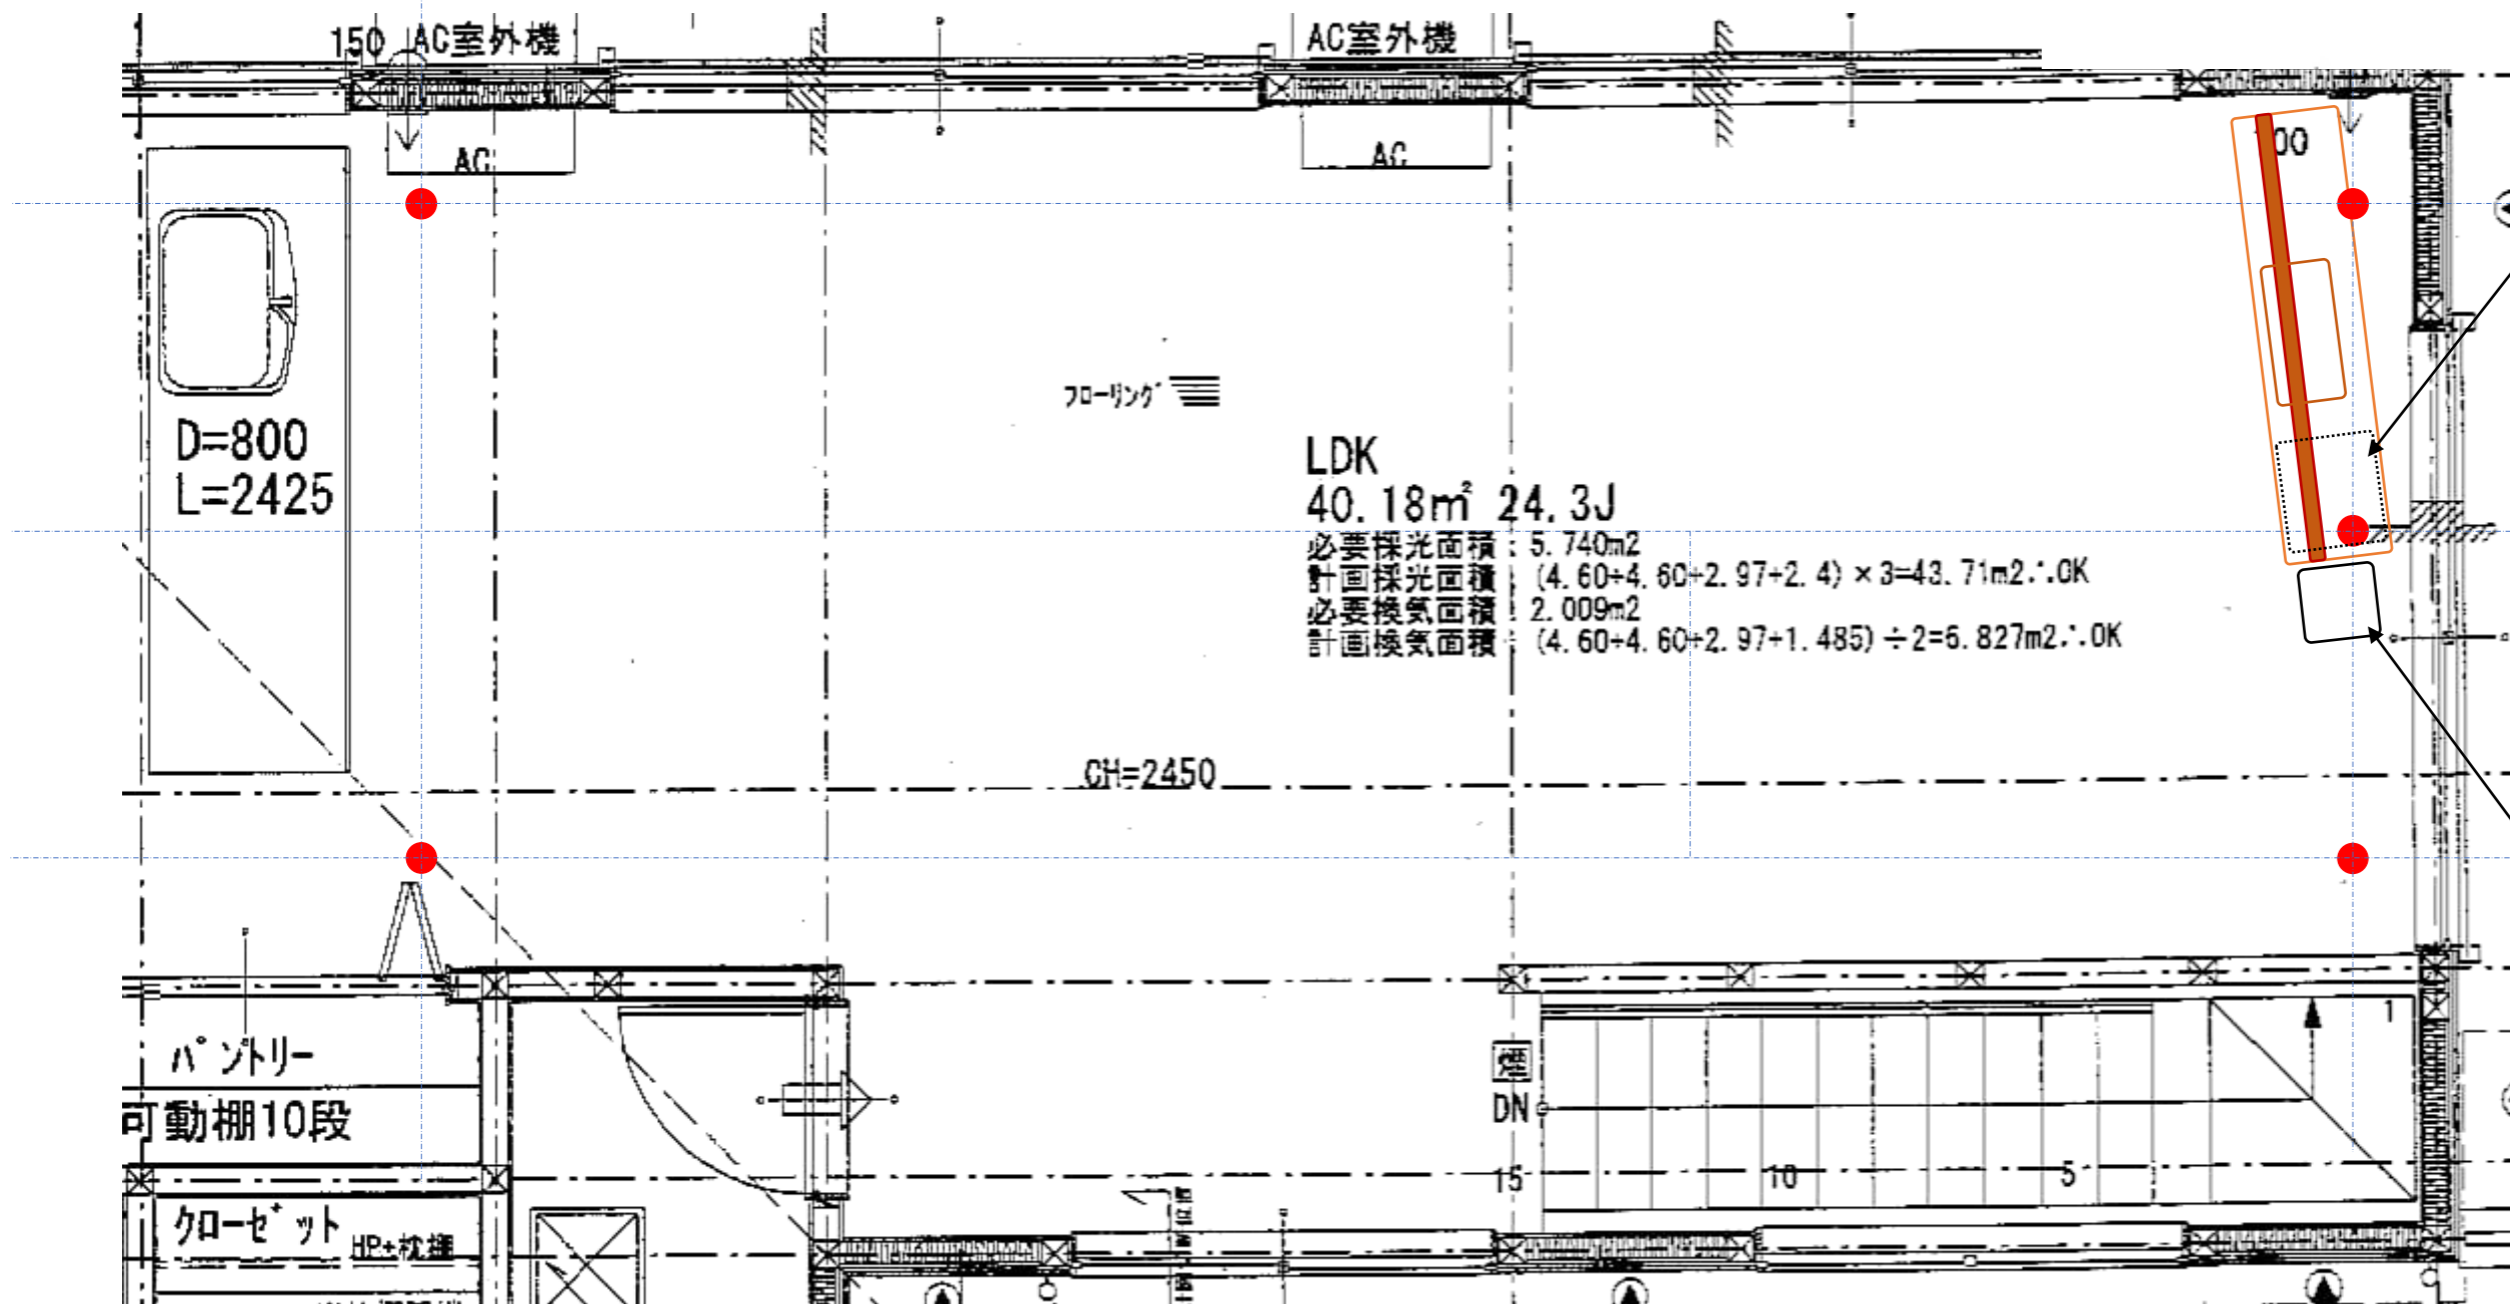

# ヴェルミン2Fリビング音響システムレイアウト

● 天井埋込スピーカー YAMAHA NS-IC400  
 5か所  
 Φ150 × D86.5mm 0.8Kg  
 開口寸法φ122mm

AVアンプ  
 (テレビボード内)  
 DENON AVR-X1700H  
 W434 × H215 × D339mm  
 8.6Kg

サブウーファー  
 YAMAHA NS-SW050  
 W291 × H292 × D341mm  
 8.5Kg