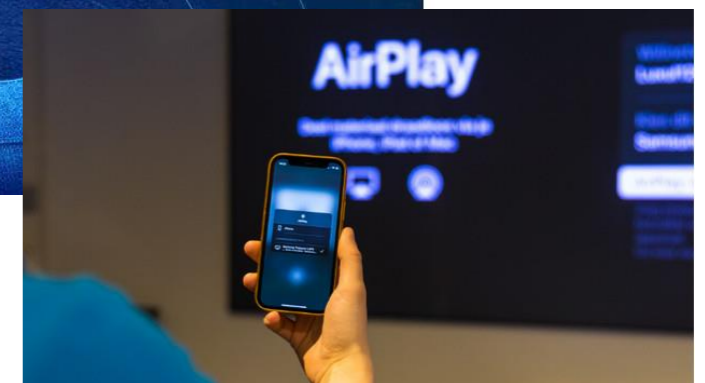

## AVアンプ DENON AVR-X1700H

8K Ultra HD、HDR10+、eARCなどの最新機能と高音質を兼ね備えた7.2ch AVサラウンドレシーバー  
ドルビーアトモスサラウンドでお部屋が映画館に！コンサートホールに！スタジアムに！

イメージ

イメージ

BluetoothやAirPlayを使って、スマホで音楽を！

あらゆるインターネットコンテンツが楽しめます