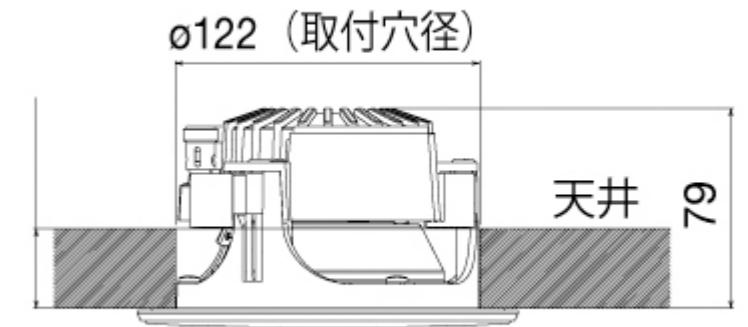

# ヴェルミン2Fリビング音響システムレイアウト

● 天井埋込スピーカー YAMAHA NS-IC400  
 5か所  
 Φ150 × D86.5mm 0.8Kg  
 開口寸法φ122mm

AVアンプ  
 (テレビボード内)  
 DENON AVR-X1700H  
 W434 × H215 × D339mm  
 8.6Kg

サブウーファー  
 YAMAHA NS-SW050  
 W291 × H292 × D341mm  
 8.5Kg