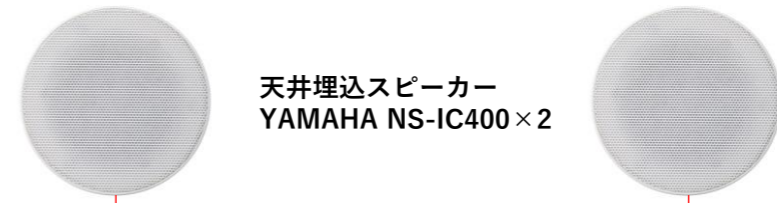

ヴェルミン2Fリビング音響システム図

1Fエントランスホール

ZONE2としてBGMだけを昇温量で流します。

天井埋込スピーカー
YAMAHA NS-IC400×2