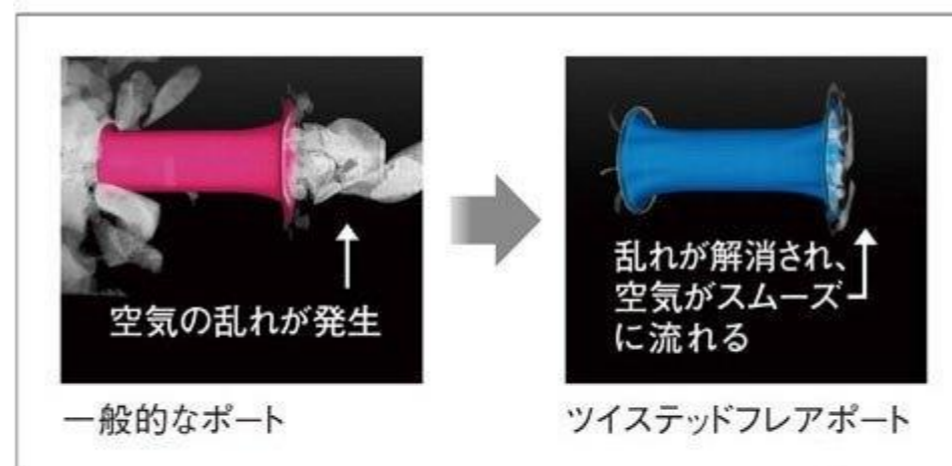

クリアな重低音を生み出す独自技術、ツイステッドフレアポート

ノイズの原因となる、ポート端部の空気の乱れ